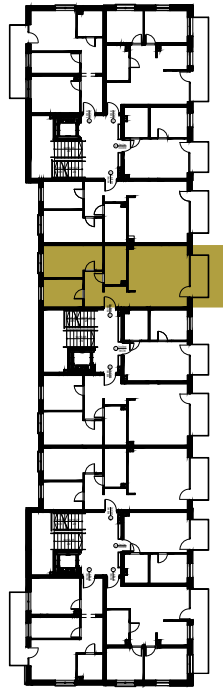

Belweder

— P A R K —

HAUS

DEVELOPER

☎ 798 625 325

✉ biuro@belwederparknysa.pl

🌐 www.belwederparknysa.pl

— NYSA —

Budynek
Poziom
Typ mieszkania
Nr mieszkania

A
II
M
26

Zestawienie pomieszczeń

M.24.1 Salon z aneksem kuchennym	24,51 m²
M.24.2 Hol	8,96 m²
M.24.3 Łazienka	5,86 m²
M.24.4 Sypialnia	7,76 m²
M.24.5 Sypilania	12,47 m²

POWIERZCHNIA ŁĄCZNIE 59,56 m²

Powierzchnia balkonu 5,25 m²

GREBSKI

**PRACOWNIA
PROJEKTOWA**