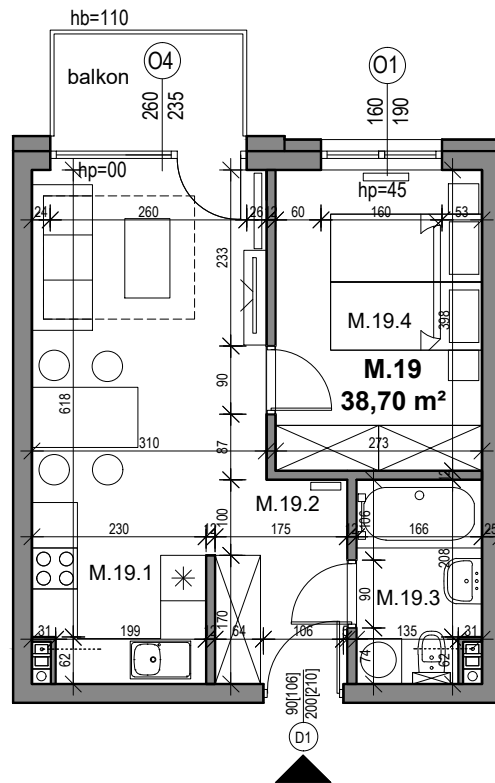

Belweder

— P A R K —

— NYSA —

Budynek
Poziom
Typ mieszkania
Nr mieszkania

B
I
D
19

Zestawienie pomieszczeń

M.19.1 Salon z aneksem kuchennym	18,84 m ²
M.19.2 Hol	4,72 m ²
M.19.3 Łazienka	4,28 m ²
M.19.4 Sypialnia	10,86 m ²

POWIERZCHNIA ŁĄCZNE 38,70 m²

Powierzchnia balkonu 3,75 m²

**GREBSKI PRACOWNIA
PROJEKTOWA**

HAUS
DEVELOPER

☎ 798 625 325
✉ biuro@belwederparknysa.pl
🌐 www.belwederparknysa.pl