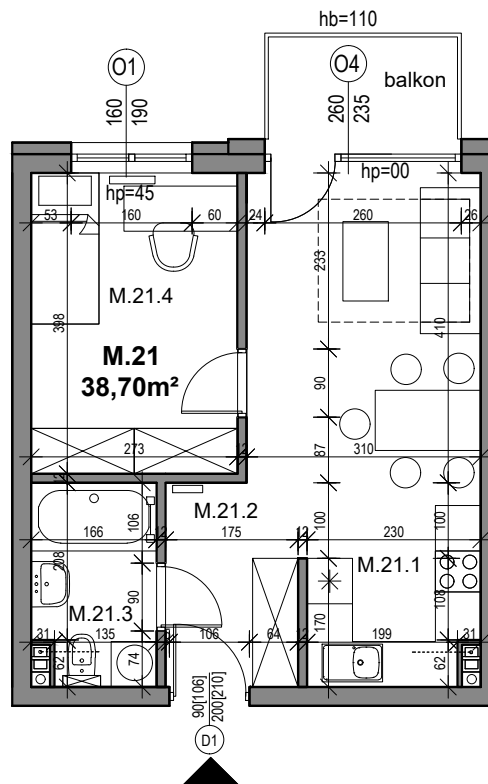

Belweder

— P A R K —

— N Y S A —

Budynek
Poziom
Typ mieszkania
Nr mieszkania

B
I
D
21

Zestawienie pomieszczeń

M.21.1 Salon z aneksem kuchennym	18,84 m ²
M.21.2 Hol	4,72 m ²
M.21.3 Łazienka	4,28 m ²
M.21.4 Sypialnia	10,86 m ²

POWIERZCHNIA ŁĄCZNIE 38,70 m²

Powierzchnia balkonu 3,75 m²

**GREBSKI PRACOWNIA
PROJEKTOWA**

HAUS
DEVELOPER

☎ 798 625 325
✉ biuro@belwederparknysa.pl
🌐 www.belwederparknysa.pl