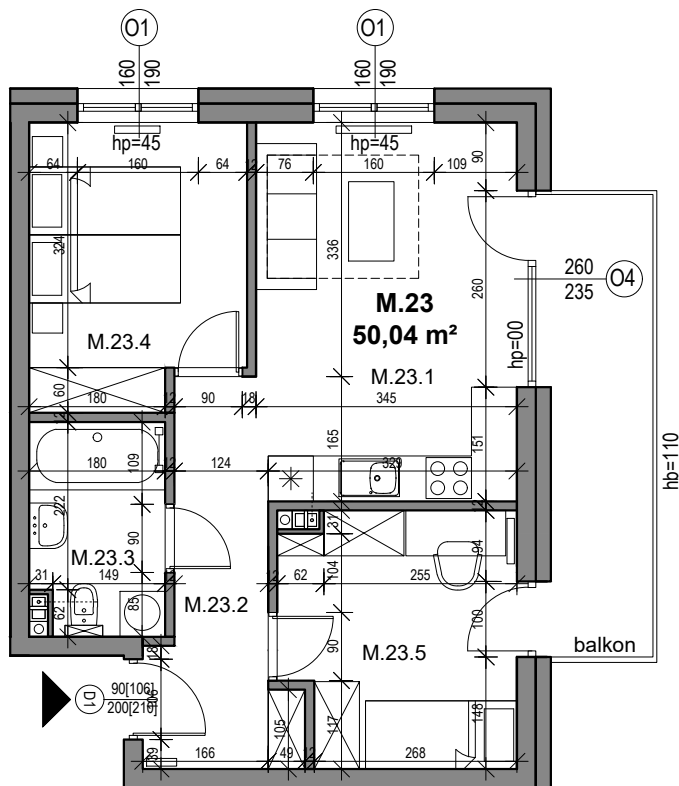

Belweder

— P A R K —

— N Y S A —

Budynek
Poziom
Typ mieszkania
Nr mieszkania

B
I
E
23

Zestawienie pomieszczeń

M.23.1 Salon z aneksem kuchennym	17,02 m ²
M.23.2 Hol	7,63 m ²
M.23.3 Łazienka	4,91 m ²
M.23.4 Sypialnia	10,41 m ²
M.23.5 Sypialnia	10,07 m ²

POWIERZCHNIA ŁĄCZNE 50,04 m²

Powierzchnia balkonu 8,77 m²

**GREBSKI PRACOWNIA
PROJEKTOWA**

HAUS
DEVELOPER

☎ 798 625 325
✉ biuro@belwederparknysa.pl
🌐 www.belwederparknysa.pl