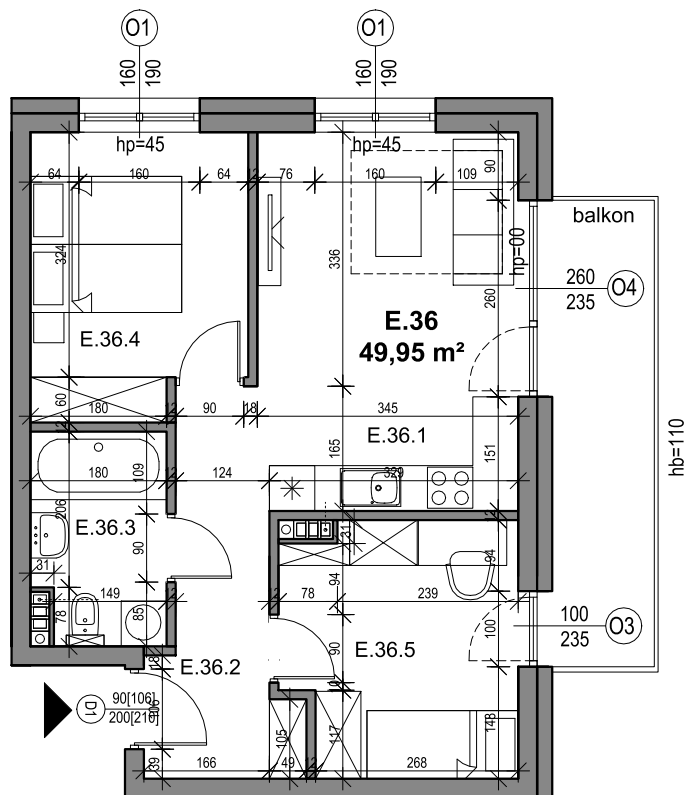

Belweder

— P A R K —

— NYSA —

Budynek
Poziom
Typ mieszkania
Nr mieszkania

E
II
E
36

Zestawienie pomieszczeń

E.36.1 Salon z aneksem kuchennym	17,02 m ²
E.36.2 Hol	7,63 m ²
E.36.3 Łazienka	4,87 m ²
E.36.4 Sypialnia	10,41 m ²
E.36.5 Sypialnia	10,02 m ²

POWIERZCHNIA ŁĄCZNIE 49,95 m²

Powierzchnia balkonu 8,77 m²

**GREBSKI PRACOWNIA
PROJEKTOWA**

HAUS
DEVELOPER

☎ 798 625 325
✉ biuro@belwederparknysa.pl
🌐 www.belwederparknysa.pl