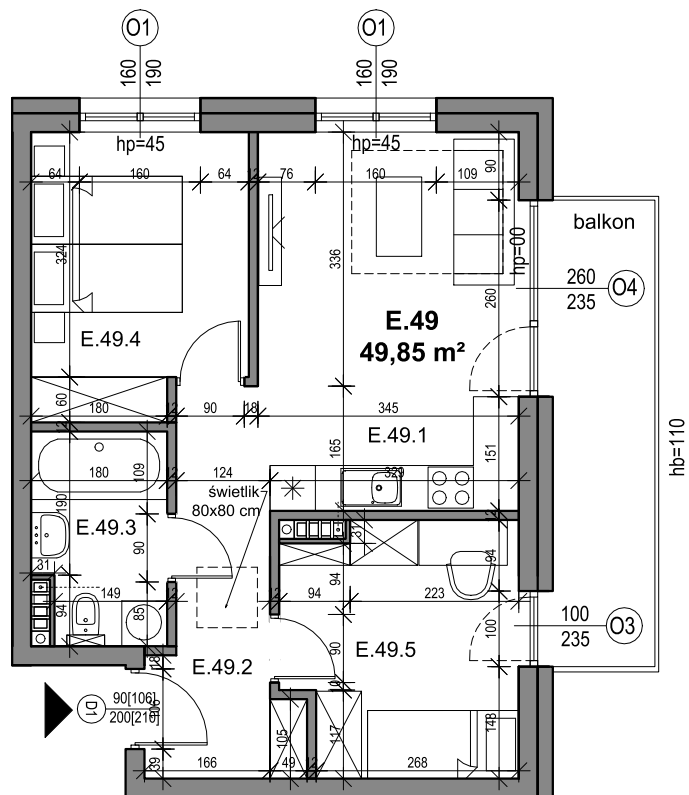

Belweder

PARK

NYSA

E.49
49,85 m²

Budynek
Poziom
Typ mieszkania
Nr mieszkania

E
III
E
49

Zestawienie pomieszczeń

E.49.1 Salon z aneksem kuchennym	17,02 m ²
E.49.2 Hol	7,63 m ²
E.49.3 Łazienka	4,82 m ²
E.49.4 Sypialnia	10,41 m ²
E.49.5 Sypialnia	9,97 m ²

POWIERZCHNIA ŁĄCZNIE 49,85 m²

Powierzchnia balkonu 8,77 m²

**GREBSKI PRACOWNIA
PROJEKTOWA**

HAUS
DEVELOPER

☎ 798 625 325
✉ biuro@belwederparknysa.pl
🌐 www.belwederparknysa.pl