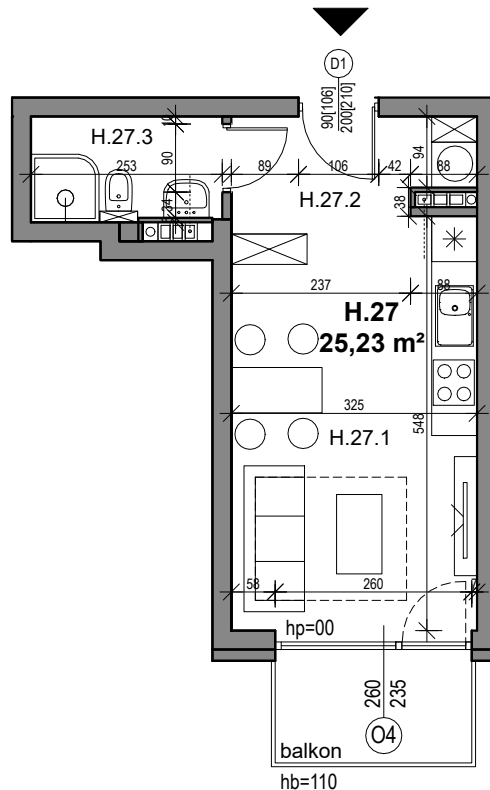

Belweder

— P A R K —

— N Y S A —

Budynek H
Poziom II
Typ mieszkania A
Nr mieszkania 27

Zestawienie pomieszczeń

| | |
|----------------------------------|----------------------|
| H.27.1 Salon z aneksem kuchennym | 17,81 m ² |
| H.27.2 Hol | 3,95 m ² |
| H.27.3 Łazienka | 3,47 m ² |

POWIERZCHNIA ŁĄCZNIE 25,23 m²

Powierzchnia balkonu 3,75 m²

**GREBSKI PRACOWNIA
PROJEKTOWA**

HAUS
DEVELOPER

☎ 798 625 325
✉ biuro@belwederparknysa.pl
🌐 www.belwederparknysa.pl